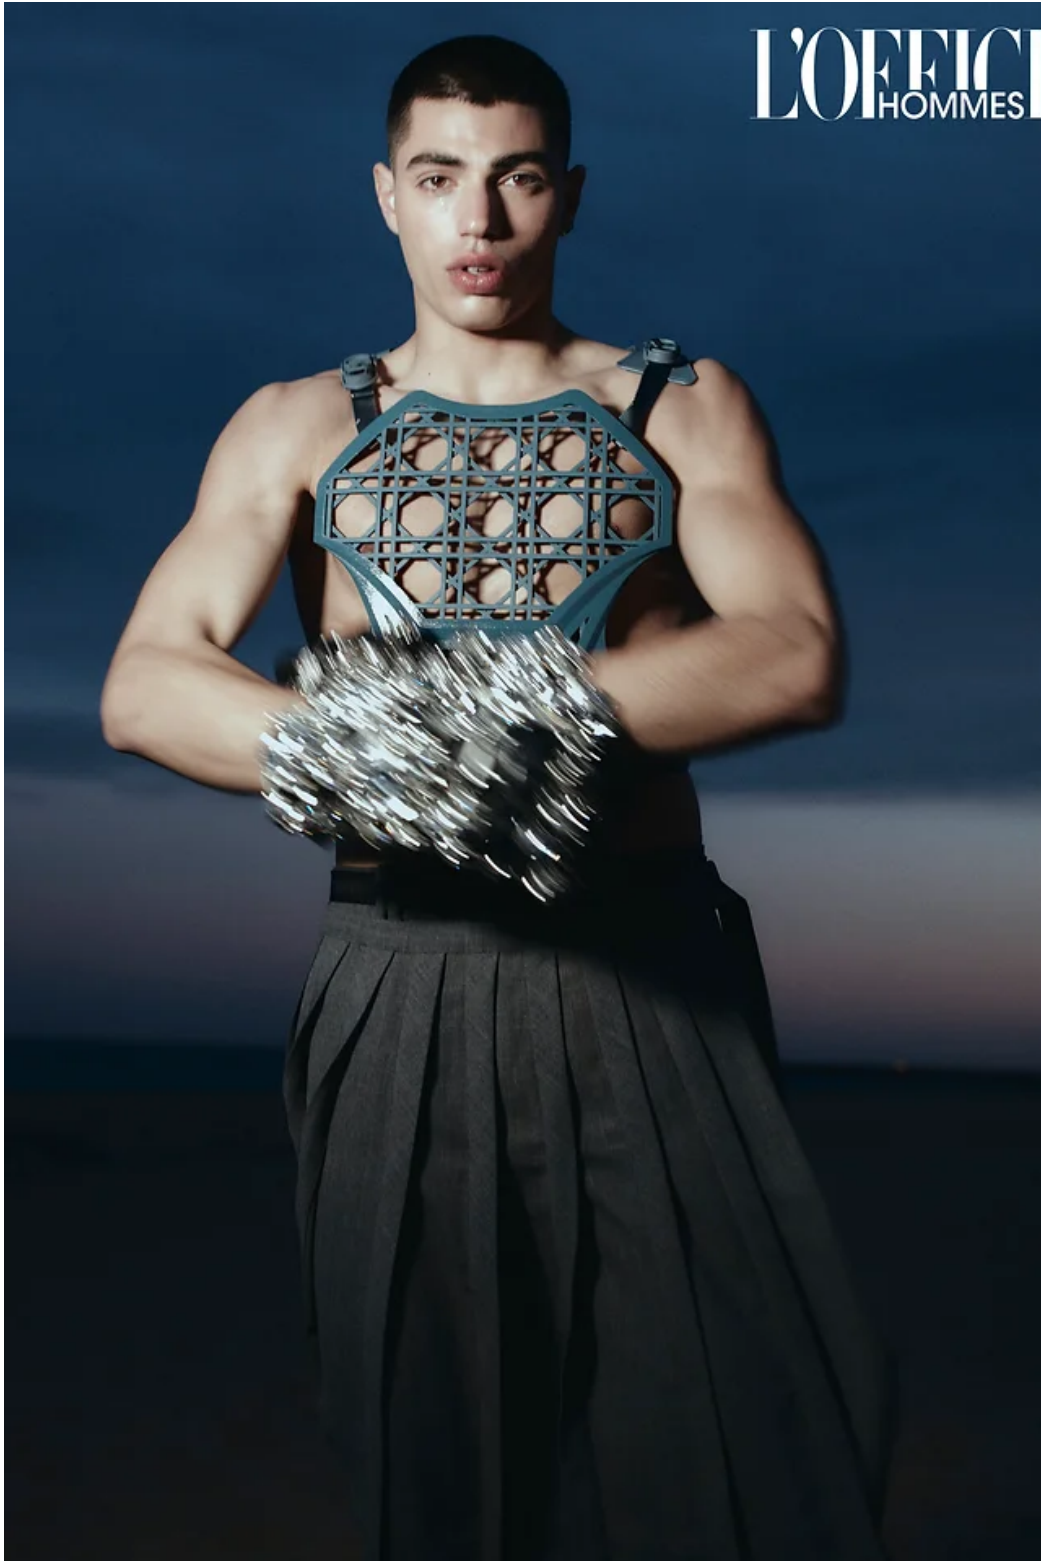

RUBEN AIRES

height 6'0.5 · bust 38" · waist 28.5" · hips 36" · suit 50
shoes size 44 EU/13 US/10 UK · hair brown · eyes brown