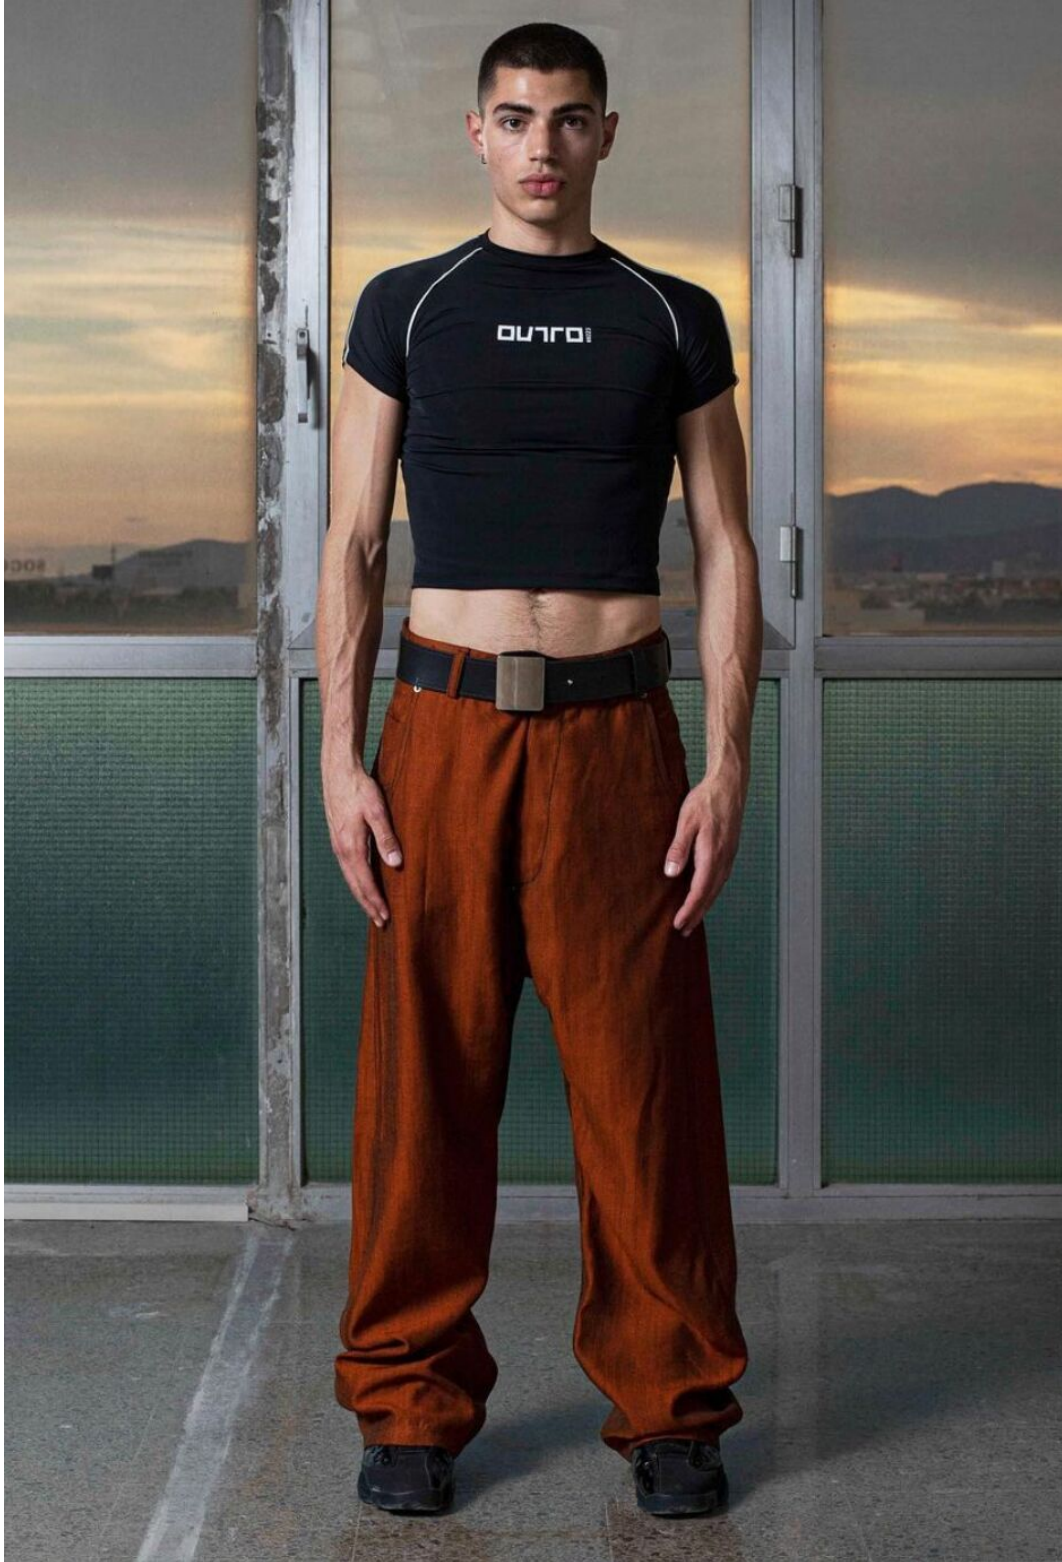

RUBEN AIRES

height 6'0.5 · bust 38" · waist 28.5" · hips 36" · suit 50
shoes size 44 EU/13 US/10 UK · hair brown · eyes brown